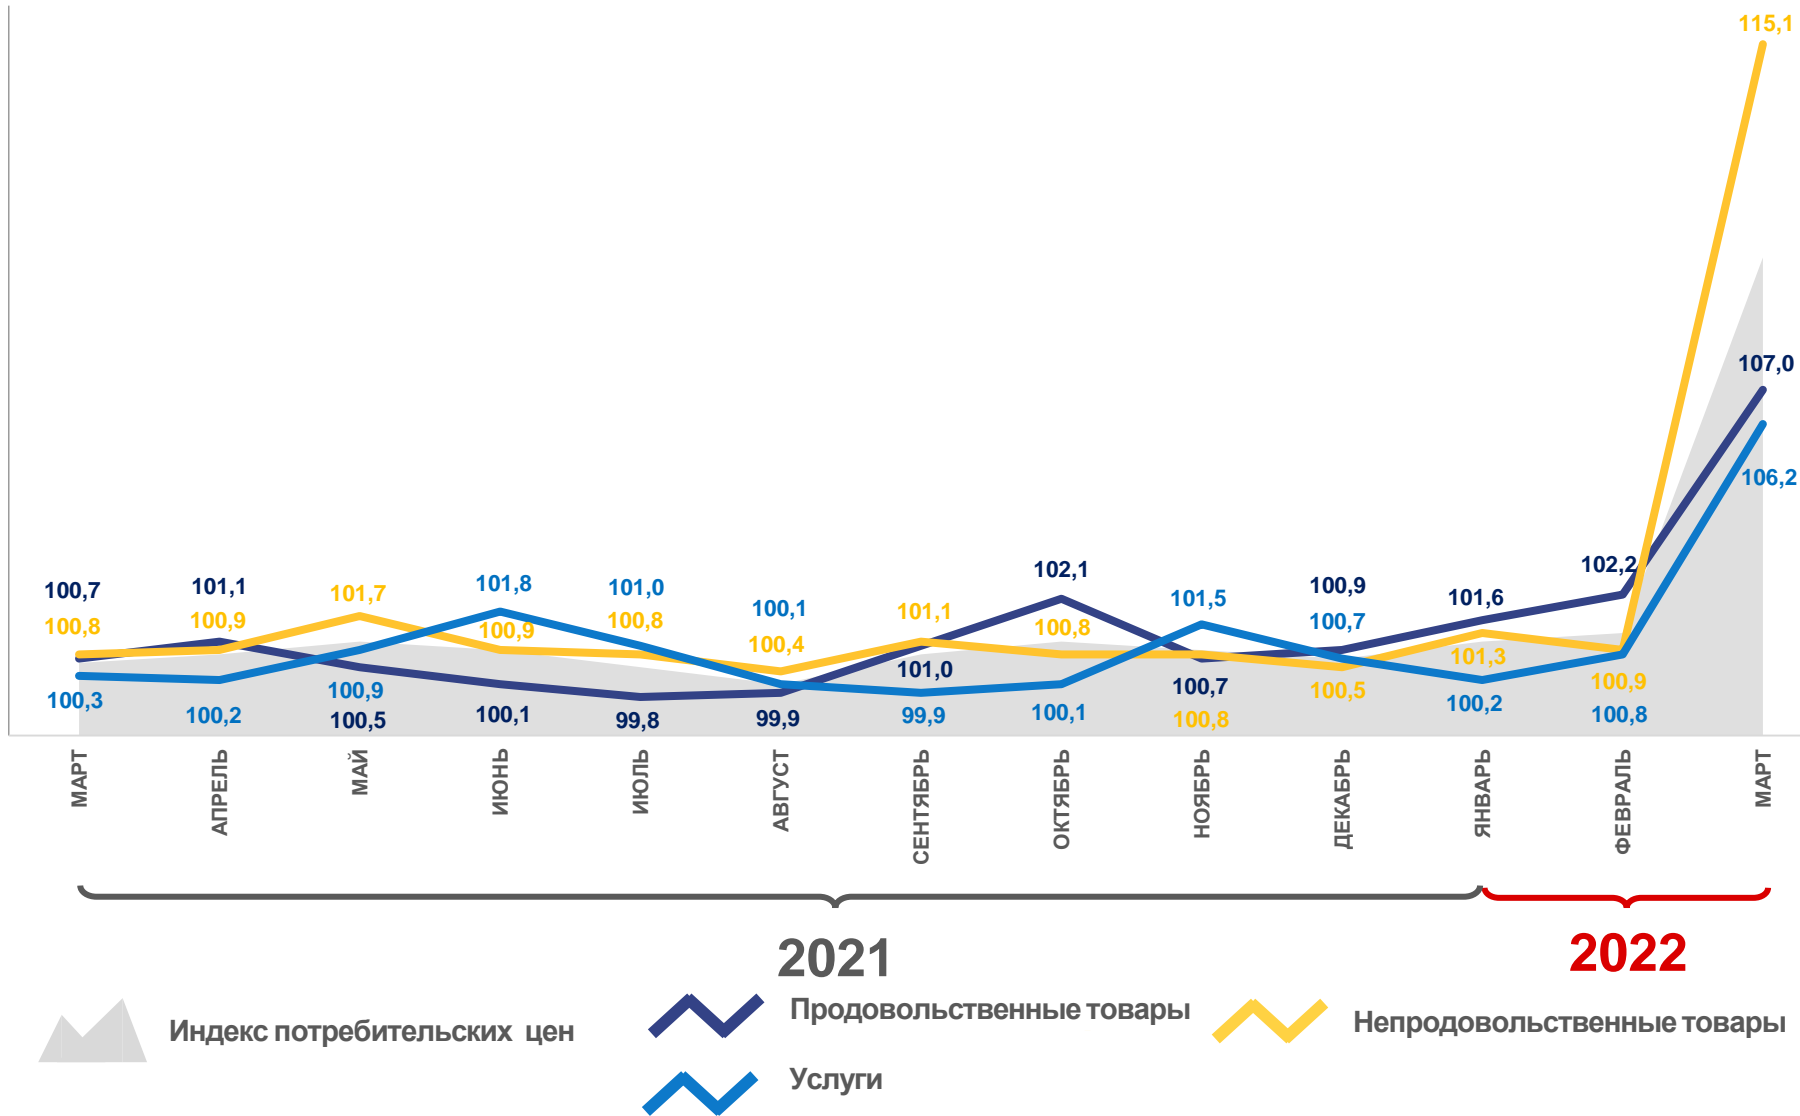

## ИНДЕКС ПОТРЕБИТЕЛЬСКИХ ЦЕН

Март 2022 к февралю 2022, %

ИПЦ

**110,1**

Продовольственные товары

**107,0**

Непродовольственные товары

**115,1**

Услуги

**106,2**