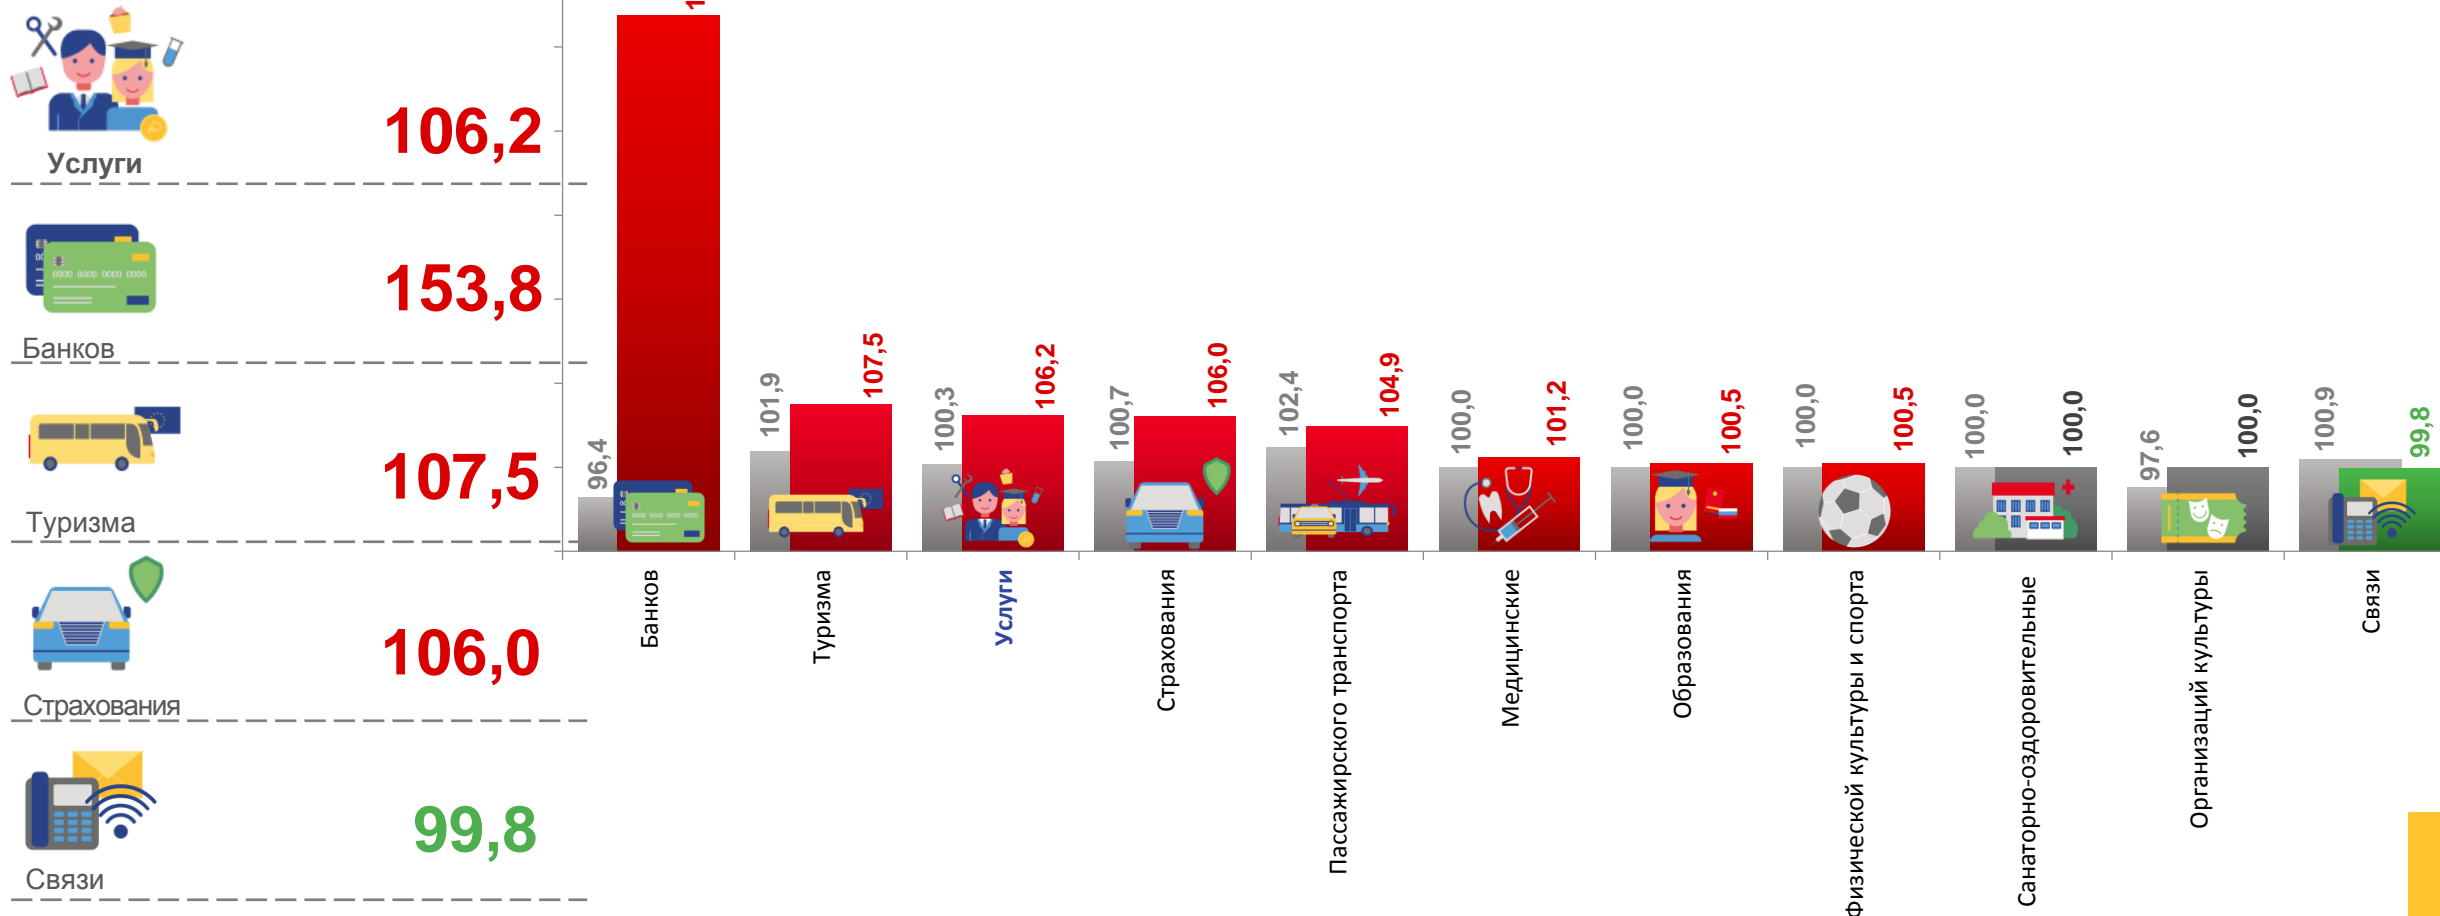

ИНДЕКСЫ ЦЕН И ТАРИФОВ НА УСЛУГИ В % К ПРЕДЫДУЩЕМУ МЕСЯЦУ

ИНДЕКС ЦЕН НА УСЛУГИ

■ Март 2021 к февралю 2021 года ■ Март 2022 к февралю 2022 года