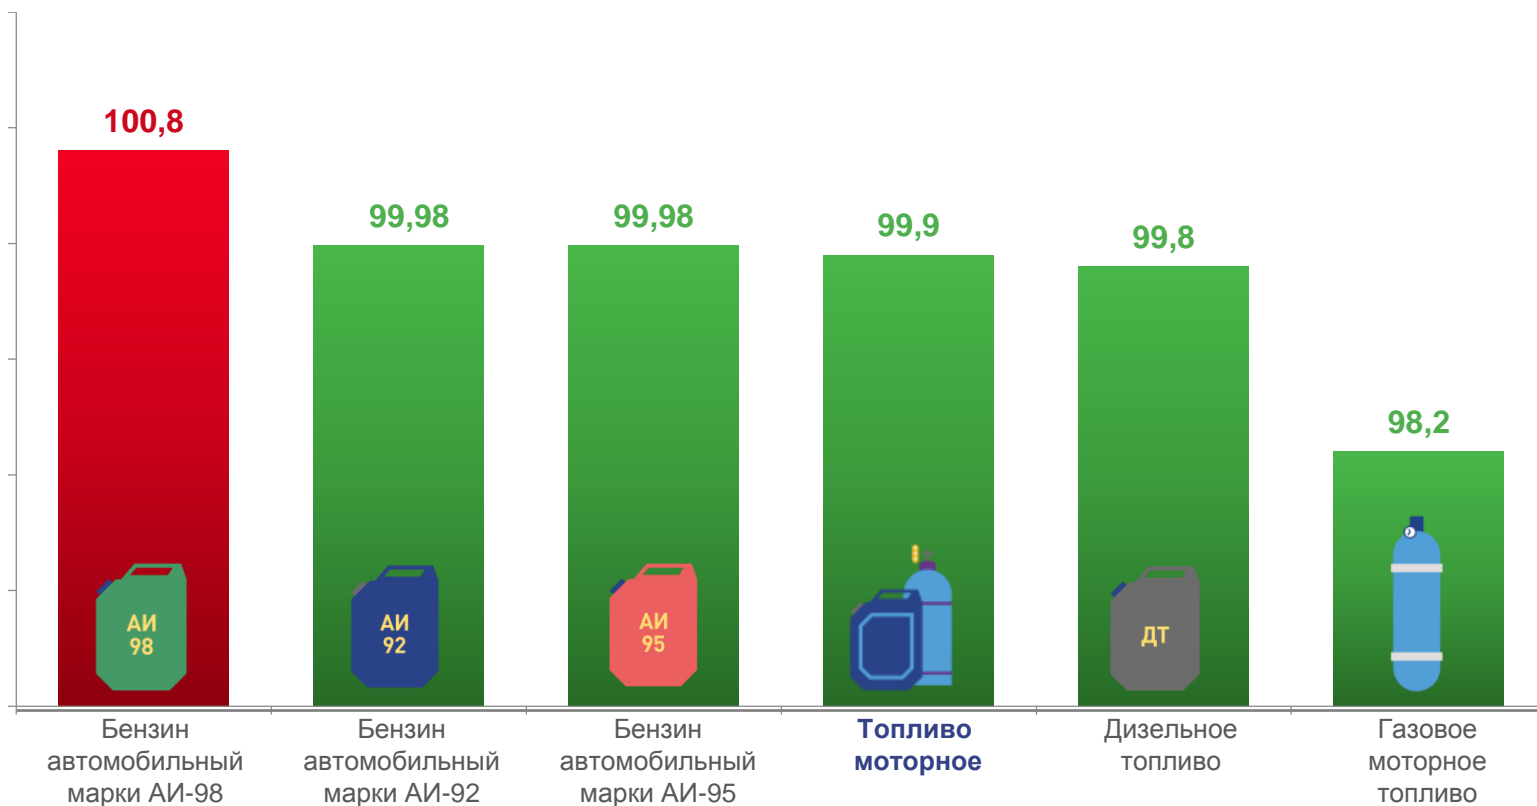

ИНДЕКСЫ ЦЕН НА ТОПЛИВО МОТОРНОЕ

МАРТ 2022 К ФЕВРАЛЮ 2022, %

ИНДЕКС ЦЕН НА ТОПЛИВО МОТОРНОЕ

СРЕДНИЕ ЦЕНЫ ▲ **59,84₽** ▼ **48,00₽** ▼ **52,12₽** ▼ **55,94₽** ▼ **29,91₽**